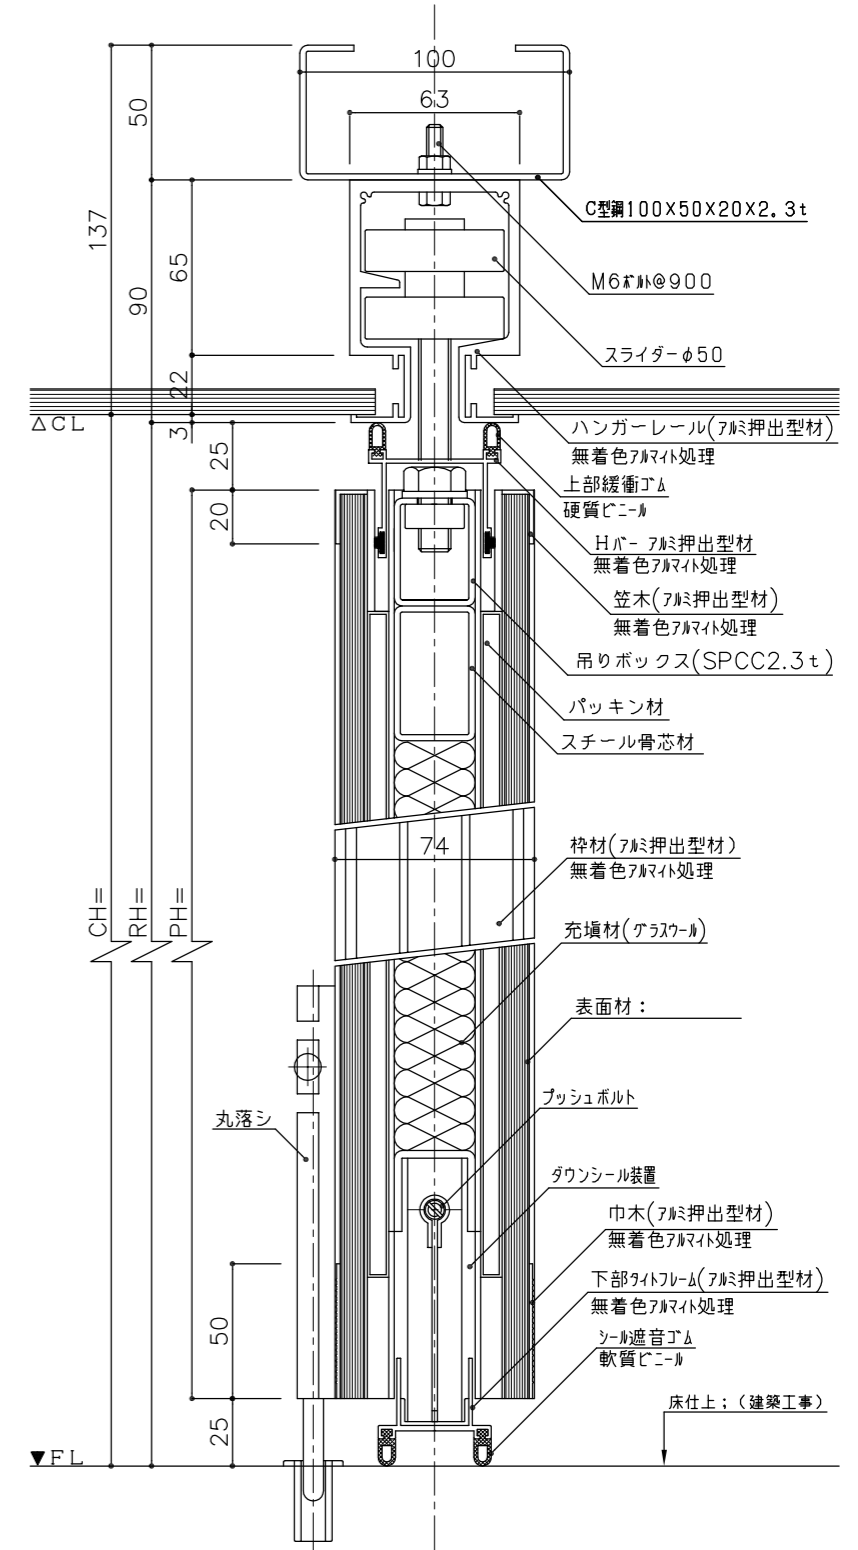

上下プッシュ・テレスコ仕様断面詳細図

蝶番仕様断面詳細図

蝶番仕様断面詳細図

上下プッシュ立断面詳細図